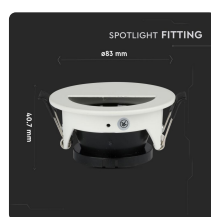

SKU 8599 VT-884

Portafaretto LED da Incasso GU10 con Sezione a Mezza Luna Colore Bianco con Interno Nero

Forma
Mezzo giro

Specifiche tecniche

Forma	Mezzo giro	Grado di Protezione	IP20
Materiale	Alluminio + PC	Attacco	GU10
Carico Massimo	35W	Colore	Bianco+nero
Dimensione	Ø83x40.7mm	Installazione	Incasso
Sezione di Incasso	Ø75mm	Temperatura d'Esercizio	-20°C a +45°C